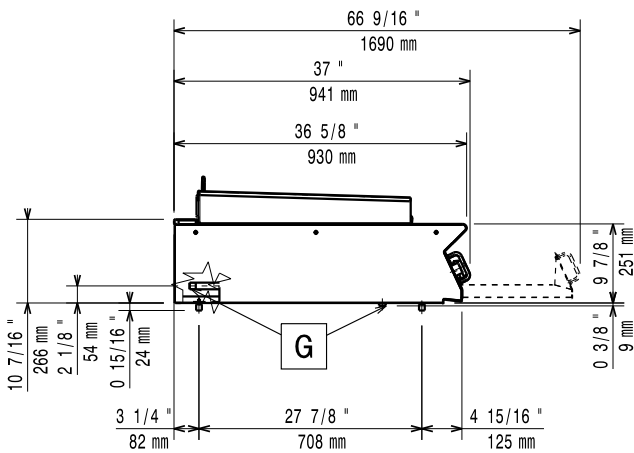

Lateral

EQ = Tornillo equipotencial
G = Conexión de gas