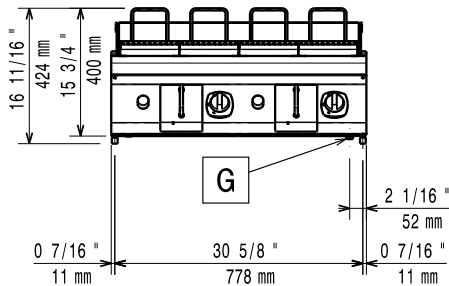

Alzado

EQ = Tornillo equipotencial
G = Conexión de gas

Gas

Potencia gas:	20 kW
Suministro de gas estándar:	Town Gas
Opción del tipo de gas	
Entrada de gas	1/2"

Info

Dimensiones externas, ancho	800 mm
Dimensiones externas, fondo	930 mm
Dimensiones externas, alto	250 mm
Peso neto	96 kg
Peso del paquete	114 kg
Alto del paquete:	540 mm
Ancho del paquete:	1000 mm
Fondo del paquete:	900 mm
Volumen del paquete	0.49 m³
Grupo de certificación:	N9EGG

If appliance is set up or next to or against temperature sensitive furniture or similar, a safety gap of approximately 150 mm should be maintained or some form of heat insulation fitted.