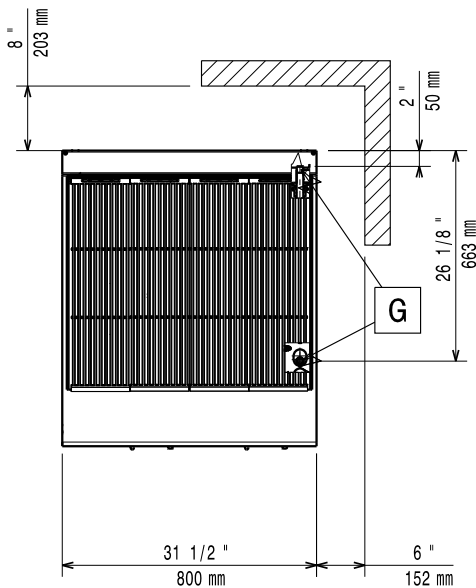

Construcción

- Unidad de 930 mm de fondo para proporcionar una superficie de trabajo mayor.
- Todos los paneles exteriores son en acero inoxidable con acabado Scotch Brite.
- Plano de trabajo en acero inoxidable AISI 304, con 2mm de grosor.
- Los bordes laterales de la máquina son en ángulo recto para una unión perfecta entre unidades, eliminando huecos y posibles infiltraciones de suciedad.
- Accesibilidad a todos los componentes funcionales desde el frontal del aparato.
- Panel lateral y trasero en acero inoxidable AISI 304.

Planta

Gas

Potencia gas:	20 kW
Suministro de gas estándar:	Town Gas
Opción del tipo de gas	
Entrada de gas	1/2"

Info

Dimensiones externas, ancho	800 mm
Dimensiones externas, fondo	930 mm
Dimensiones externas, alto	250 mm
Peso neto	96 kg
Peso del paquete	114 kg
Alto del paquete:	540 mm
Ancho del paquete:	1000 mm
Fondo del paquete:	900 mm
Volumen del paquete	0.49 m ³
Grupo de certificación:	N9EGG